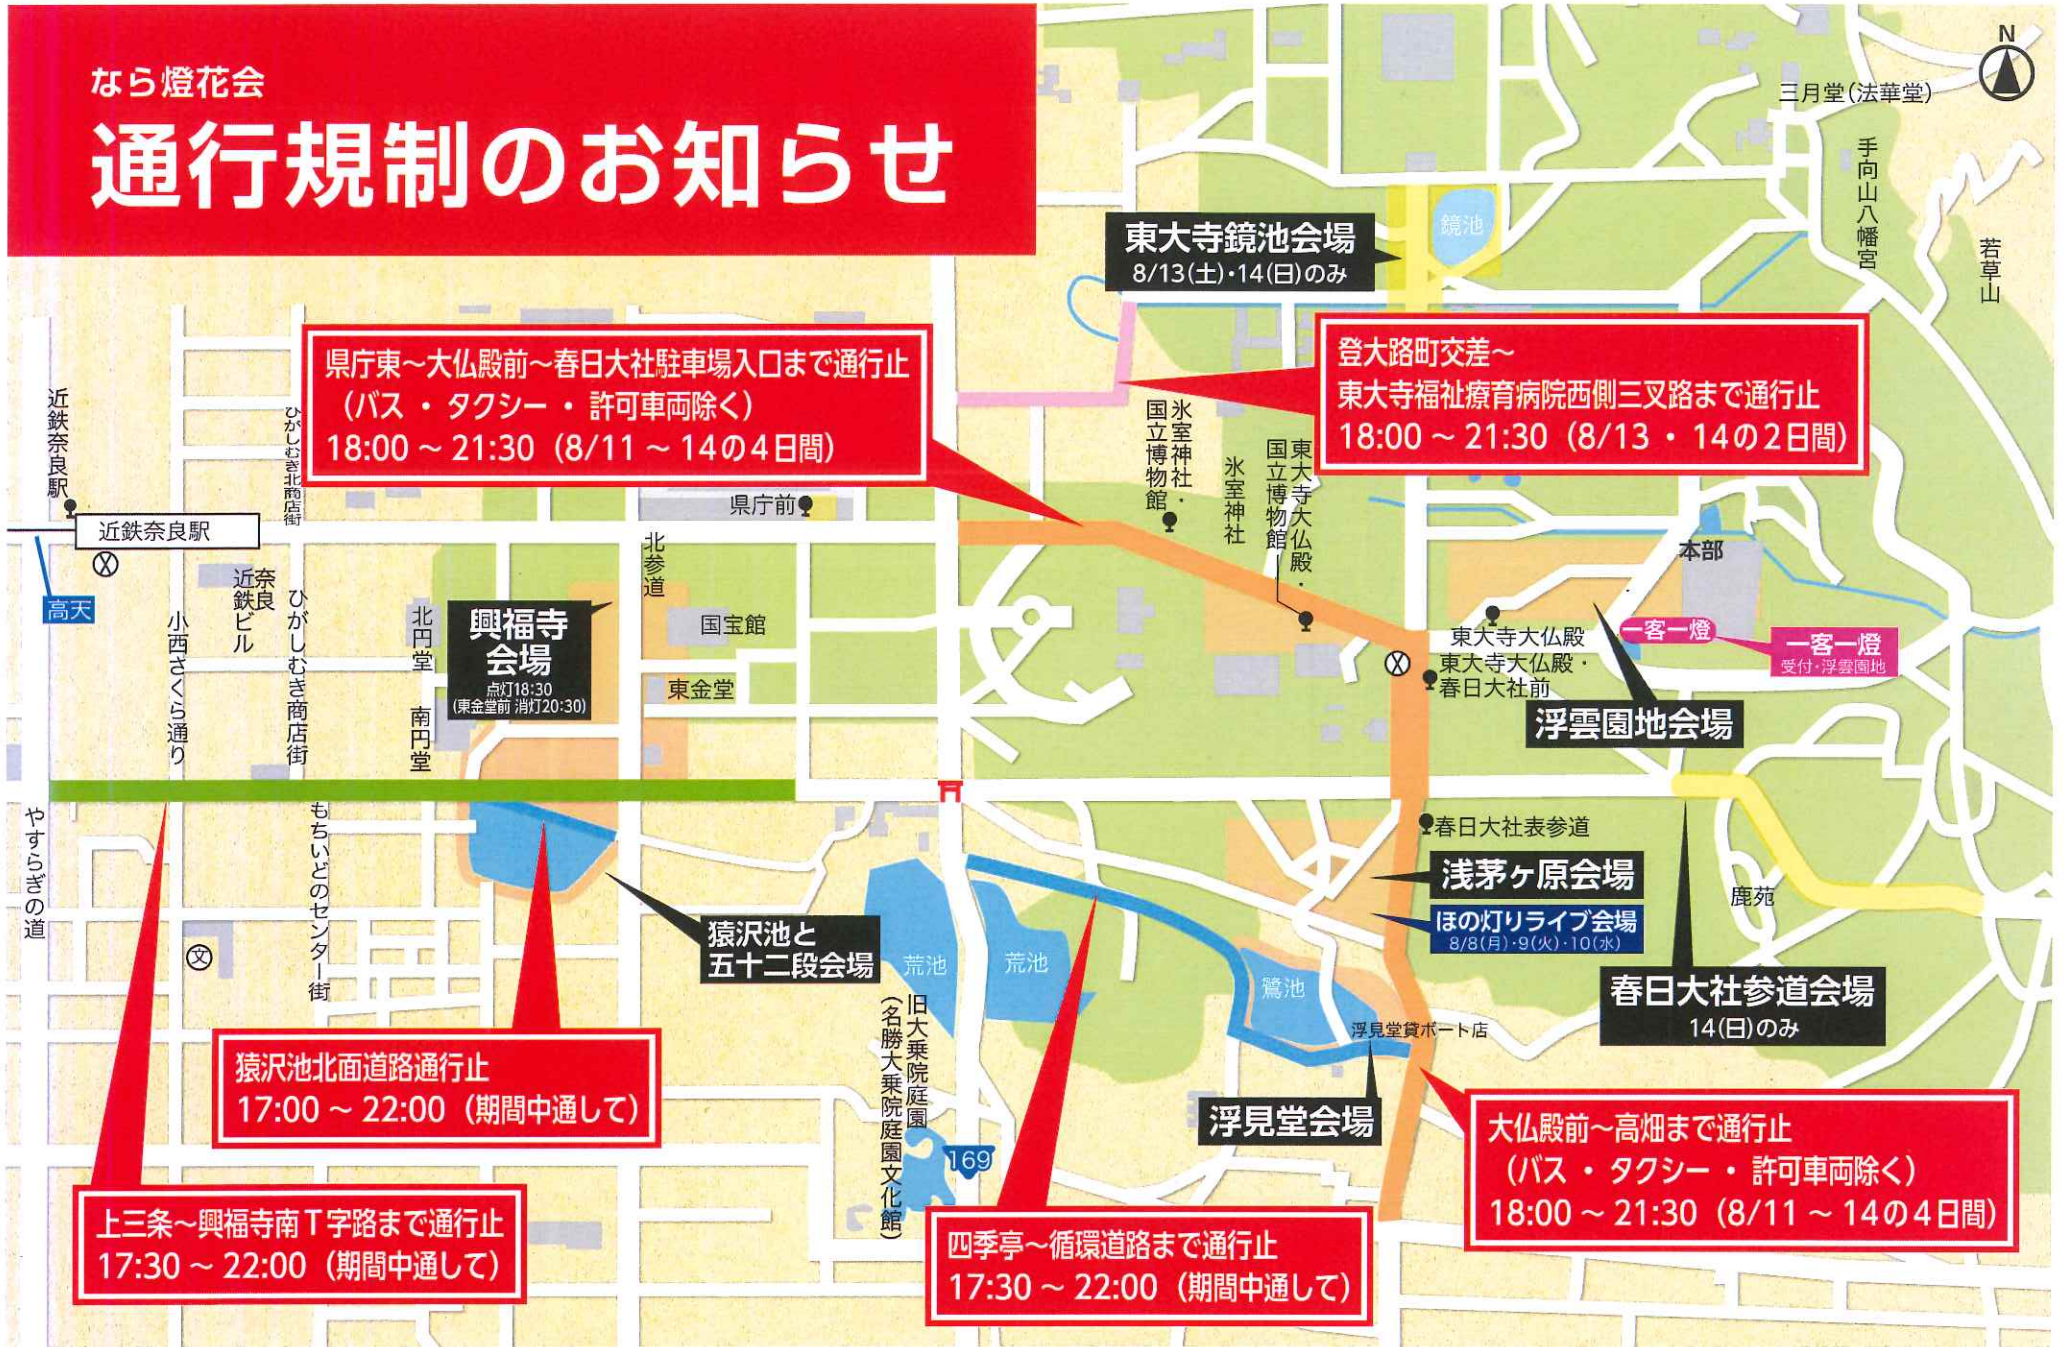

なら燈花会

# 通行規制のお知らせ

通行規制区間 (8/5 ~ 14)

通行規制区間 (8/5 ~ 14)

通行規制区間 (8/13・14)

通行規制区間 (8/11 ~ 14)